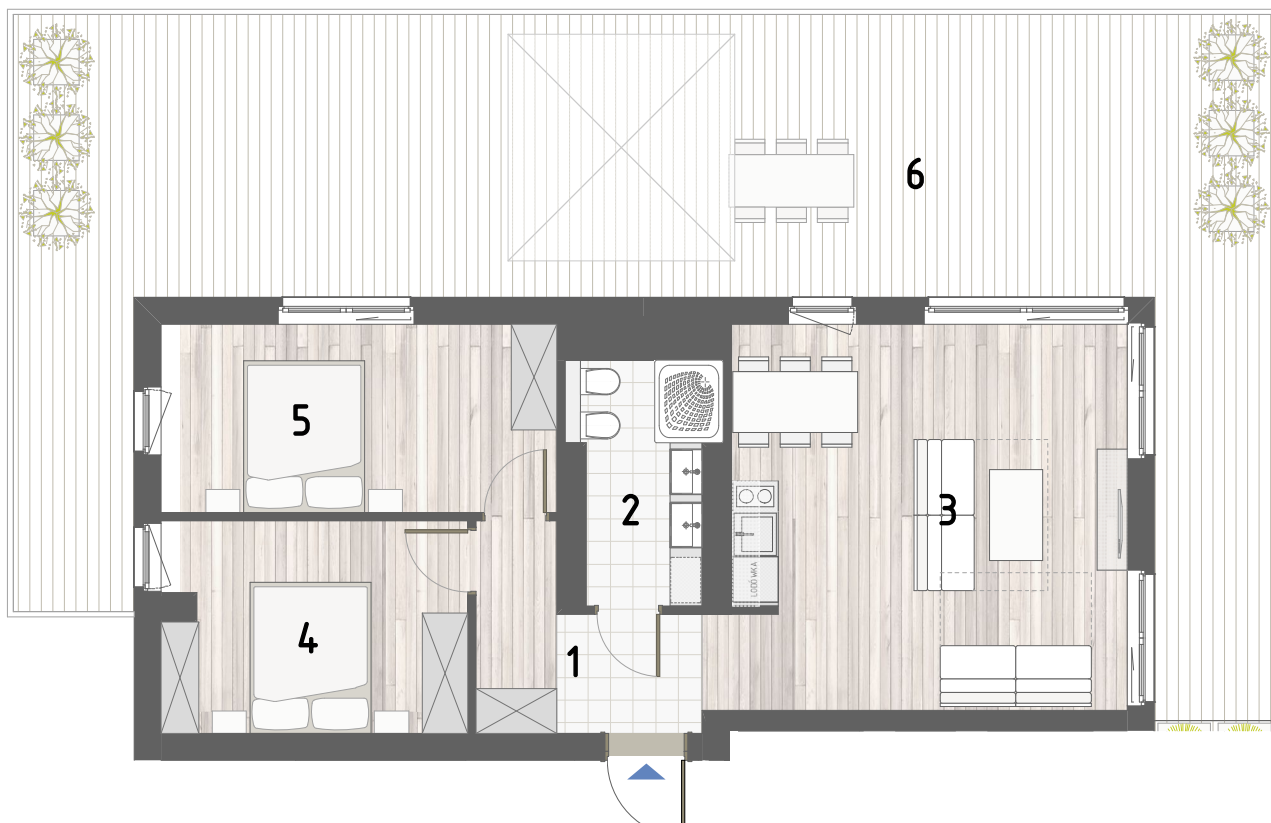

RZUT APARTAMENTU

ZESTAWIENIE POWIERZCHNI

1. PRZEDPOKÓJ	6,05m ²
2. ŁAZIENKA	5,58m ²
3. KUCHNIA Z JADALNIĄ	27,03m ²
4. POKÓJ	11,26m ²
5. POKÓJ	13,05m ²

RAZEM: 62,97m²

6. TARAS 78,07m²

LOKALIZACJA BUDYNKU

LOKALIZACJA W BUDYNKU

ANTRESOLA