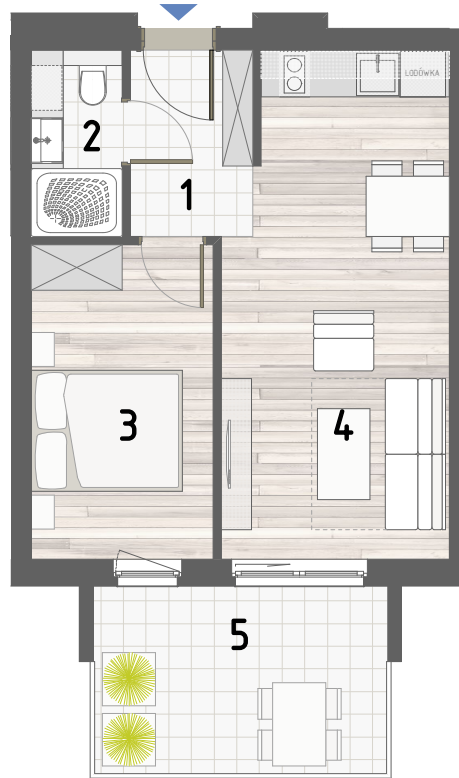

RZUT APARTAMENTU

ZESTAWIENIE POWIERZCHNI

1. PRZEDPOKÓJ	4,00m ²
2. ŁAZIENKA	2,96m ²
3. POKÓJ	9,98m ²
4. KUCHNIA Z JADALNIĄ	19,15m ²

RAZEM: 36,09m²

5. BALKON 9,75m²

LOKALIZACJA BUDYNKU

LOKALIZACJA W BUDYNKU

PIĘTRO II