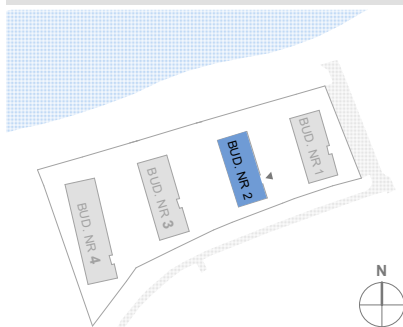

RZUT APARTAMENTU

ZESTAWIENIE POWIERZCHNI

1. POKÓJ Z ANEKSEM KUCHENNYM	26,64m ²
2. ŁAZIENKA	3,46m ²

	RAZEM:	30,10m²
3. BALKON		9,75m ²

LOKALIZACJA BUDYNKU

LOKALIZACJA W BUDYNKU

PIĘTRO II