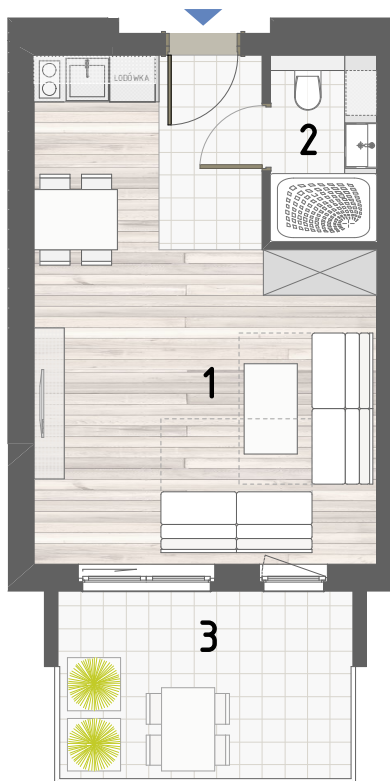

RZUT APARTAMENTU

ZESTAWIENIE POWIERZCHNI

1. POKÓJ Z ANEKSEM KUCHENNYM	26,64m ²
2. ŁAZIENKA	3,46m ²

	RAZEM:	30,10m²
3. BALKON		9,75m ²

LOKALIZACJA BUDYNKU

LOKALIZACJA W BUDYNKU

PIĘTRO II