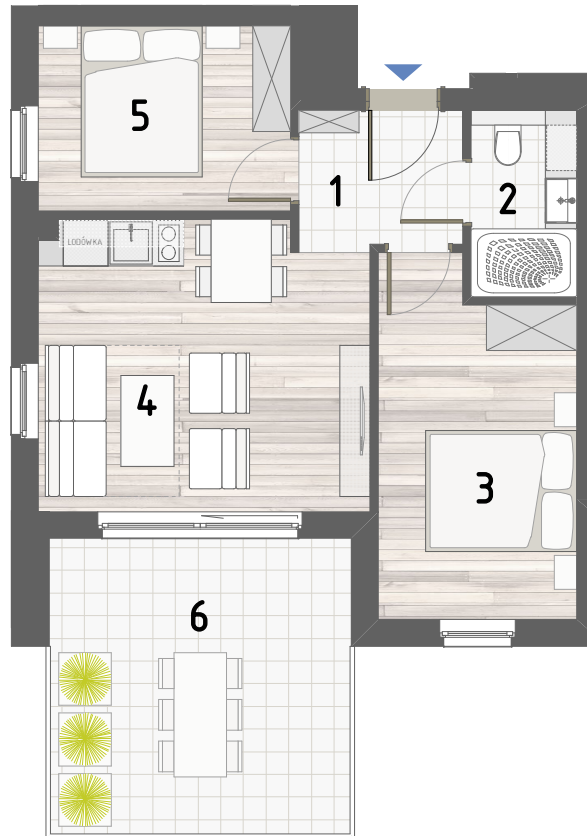

RZUT APARTAMENTU

ZESTAWIENIE POWIERZCHNI

1.PRZEDPOKÓJ	3,84m ²
2.ŁAZIENKA	3,46m ²
3.POKÓJ	11,72m ²
4.KUCHNIA Z JADALNIĄ	16,45m ²
5.POKÓJ	8,18m ²

RAZEM: 43,65m²

6.BALKON 15,72m²

LOKALIZACJA BUDYNKU

LOKALIZACJA W BUDYNKU

PIĘTRO I