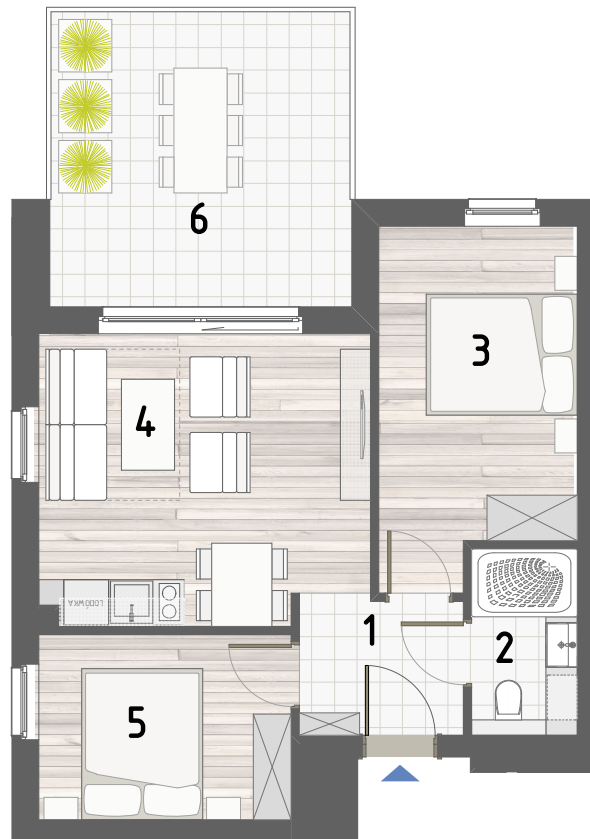

RZUT APARTAMENTU

ZESTAWIENIE POWIERZCHNI

1.PRZEDPOKÓJ	3,84m <sup>2</sup>
2.ŁAZIENKA	3,46m <sup>2</sup>
3.POKÓJ	11,72m <sup>2</sup>
4.KUCHNIA Z JADALNIĄ	16,45m <sup>2</sup>
5.POKÓJ	8,18m <sup>2</sup>

**RAZEM:** 43,65m<sup>2</sup>

6.BALKON 15,72m<sup>2</sup>

LOKALIZACJA BUDYNKU

LOKALIZACJA W BUDYNKU

PIĘTRO I