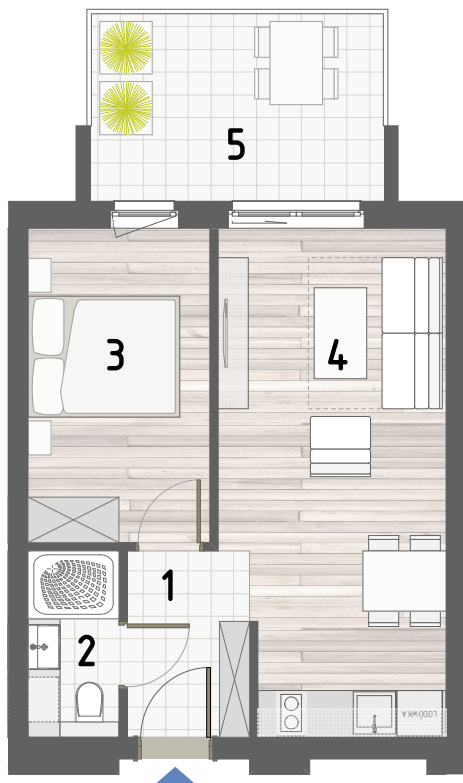

RZUT APARTAMENTU

ZESTAWIENIE POWIERZCHNI

1. PRZEDPOKÓJ	4,00m ²
2. ŁAZIENKA	2,96m ²
3. POKÓJ	9,98m ²
4. KUCHNIA Z JADALNIĄ	19,15m ²

RAZEM: 36,09m²

5. BALKON 9,75m²

LOKALIZACJA BUDYNKU

LOKALIZACJA W BUDYNKU

PIĘTRO I