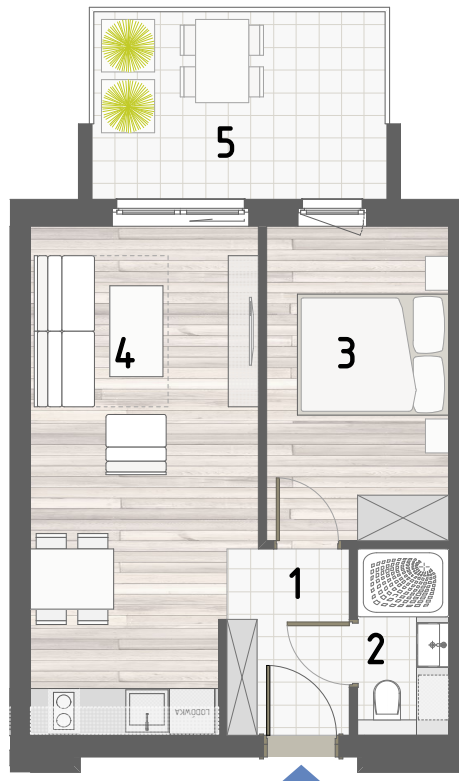

RZUT APARTAMENTU

ZESTAWIENIE POWIERZCHNI

| | |
|-----------------------|---------------------|
| 1. PRZEDPOKÓJ | 4,00m ² |
| 2. ŁAZIENKA | 2,96m ² |
| 3. POKÓJ | 9,98m ² |
| 4. KUCHNIA Z JADALNIĄ | 19,15m ² |

RAZEM: 36,09m²

5. BALKON 9,75m²

LOKALIZACJA BUDYNKU

LOKALIZACJA W BUDYNKU

PIĘTRO I