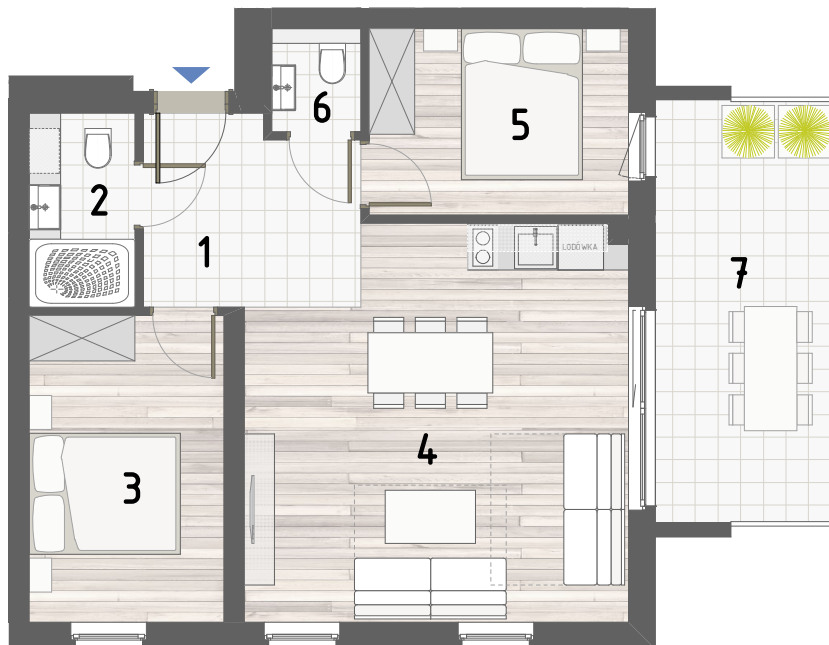

RZUT APARTAMENTU

ZESTAWIENIE POWIERZCHNI

1.PRZEDPOKÓJ	5,23m ²
2.ŁAZIENKA	3,60m ²
3.POKÓJ	10,47m ²
4.KUCHNIA Z JADALNIĄ	26,74m ²
5.POKÓJ	8,47m ²
6.ŁAZIENKA	1,62m ²

RAZEM: 56,13m²

7.BALKON 13,44m²

LOKALIZACJA BUDYNKU

LOKALIZACJA W BUDYNKU

PIĘTRO I