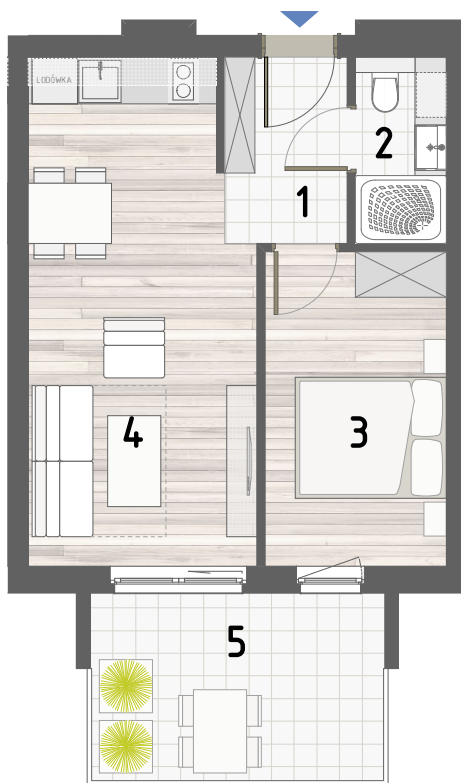

RZUT APARTAMENTU

ZESTAWIENIE POWIERZCHNI

1. PRZEDPOKÓJ	4,00m ²
2. ŁAZIENKA	2,96m ²
3. POKÓJ	9,98m ²
4. KUCHNIA Z JADALNIĄ	19,15m ²

RAZEM: 36,09m²

5. BALKON 9,75m²

LOKALIZACJA BUDYNKU

LOKALIZACJA W BUDYNKU

PIĘTRO I