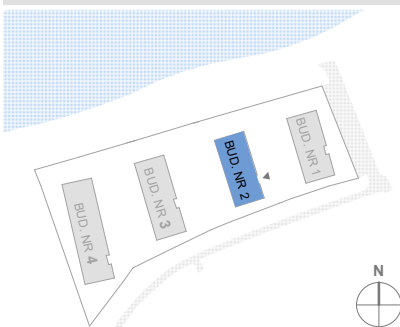

RZUT APARTAMENTU

ZESTAWIENIE POWIERZCHNI

1. POKÓJ Z ANEKSEM KUCHENNYM	26,64m ²
2. ŁAZIENKA	3,46m ²

RAZEM: 30,10m²

3. BALKON	9,75m ²
-----------	--------------------

LOKALIZACJA BUDYNKU

LOKALIZACJA W BUDYNKU

PIĘTRO I