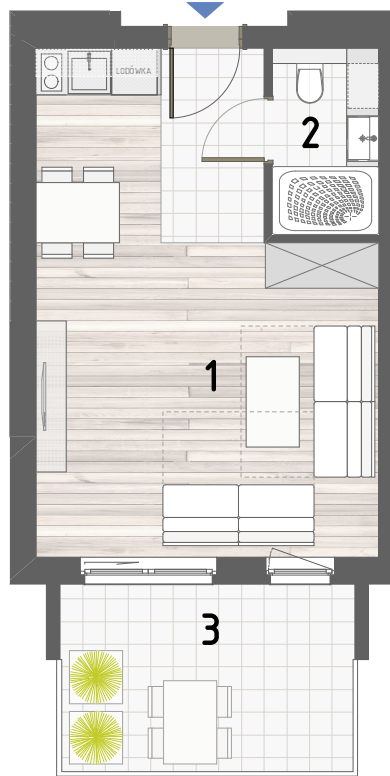

RZUT APARTAMENTU

ZESTAWIENIE POWIERZCHNI

1. POKÓJ Z ANEKSEM KUCHENNYM	26,64m ²
2. ŁAZIENKA	3,46m ²

RAZEM: 30,10m²

3. BALKON	9,75m ²
-----------	--------------------

LOKALIZACJA BUDYNKU

LOKALIZACJA W BUDYNKU

PIĘTRO I