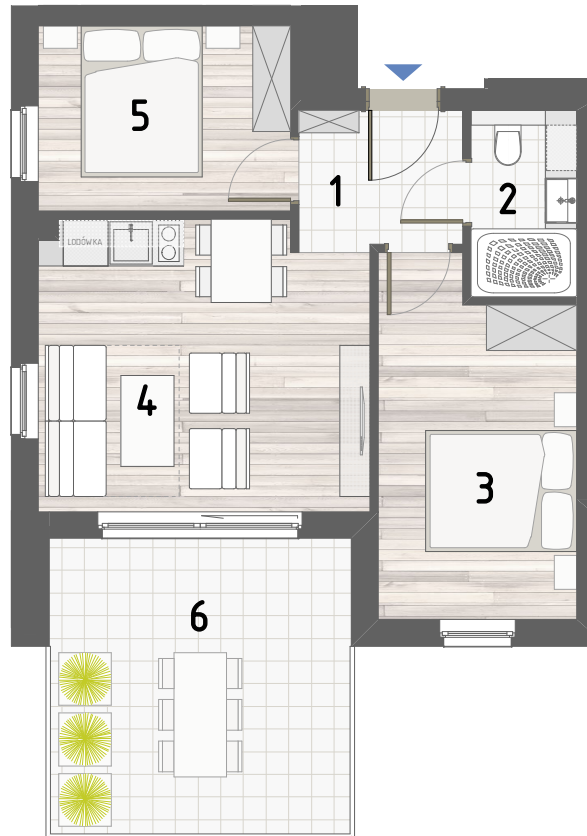

RZUT APARTAMENTU

ZESTAWIENIE POWIERZCHNI

1.PRZEDPOKÓJ	3,84m <sup>2</sup>
2.ŁAZIENKA	3,46m <sup>2</sup>
3.POKÓJ	11,72m <sup>2</sup>
4.KUCHNIA Z JADALNIĄ	16,45m <sup>2</sup>
5.POKÓJ	8,18m <sup>2</sup>

**RAZEM:** 43,65m<sup>2</sup>

6.BALKON 15,72m<sup>2</sup>

LOKALIZACJA BUDYNKU

LOKALIZACJA W BUDYNKU

PARTER