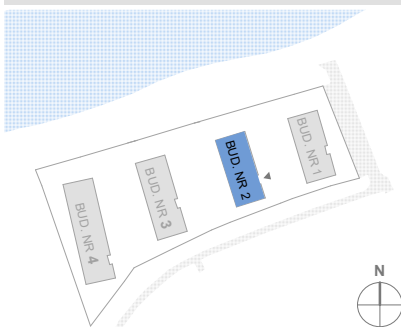

RZUT APARTAMENTU

ZESTAWIENIE POWIERZCHNI

1.PRZEDPOKÓJ	4,45m ²
2.ŁAZIENKA	2,96m ²
3.POKÓJ	9,31m ²
4.KUCHNIA Z JADALNIĄ	19,03m ²

RAZEM: 35,75m²

5.BALKON 9,75m²

LOKALIZACJA BUDYNKU

LOKALIZACJA W BUDYNKU

PARTER