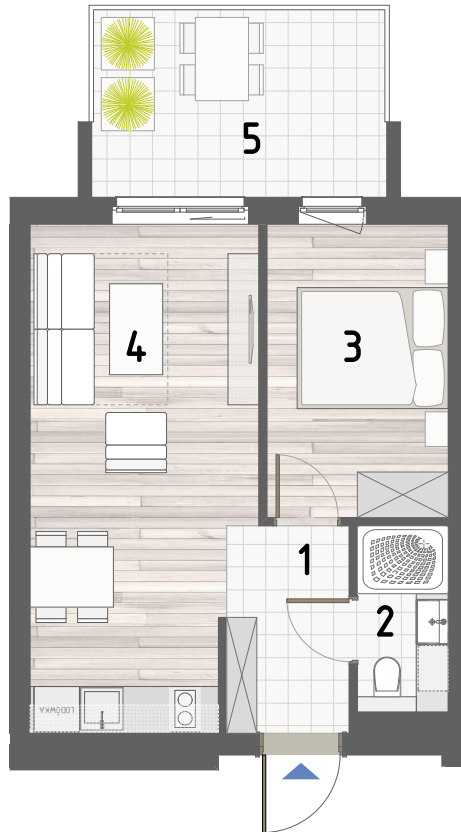

RZUT APARTAMENTU

ZESTAWIENIE POWIERZCHNI

1.PRZEDPOKÓJ	4,45m ²
2.ŁAZIENKA	2,96m ²
3.POKÓJ	9,31m ²
4.KUCHNIA Z JADALNIĄ	19,03m ²

RAZEM: 35,75m²

5.BALKON 9,75m²

LOKALIZACJA BUDYNKU

LOKALIZACJA W BUDYNKU

PARTER