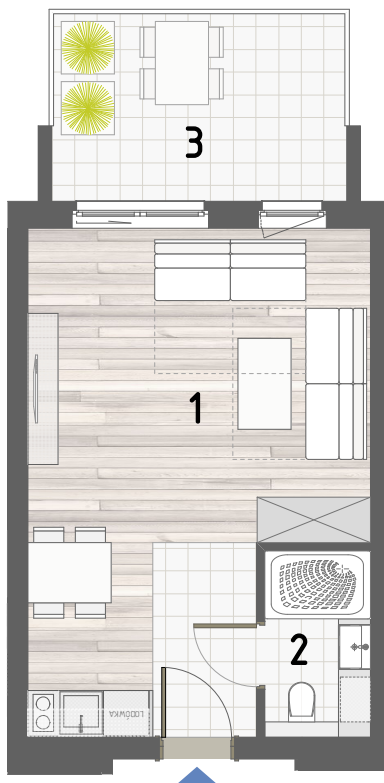

RZUT APARTAMENTU

ZESTAWIENIE POWIERZCHNI

1. POKÓJ Z ANEKSEM KUCHENNYM	26,64m ²
2. ŁAZIENKA	3,46m ²

RAZEM: 30,10m²

3. BALKON	9,75m ²
-----------	--------------------

LOKALIZACJA BUDYNKU

LOKALIZACJA W BUDYNKU

PARTER