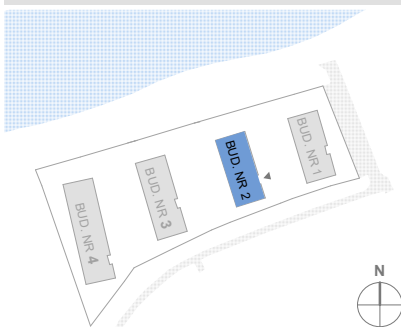

RZUT APARTAMENTU

ZESTAWIENIE POWIERZCHNI

1.PRZEDPOKÓJ	4,00m <sup>2</sup>
2.ŁAZIENKA	2,96m <sup>2</sup>
3.POKÓJ	9,98m <sup>2</sup>
4.KUCHNIA Z JADALNIĄ	19,15m <sup>2</sup>

**RAZEM:** 36,09m<sup>2</sup>

5.BALKON 9,75m<sup>2</sup>

LOKALIZACJA BUDYNKU

LOKALIZACJA W BUDYNKU

PARTER