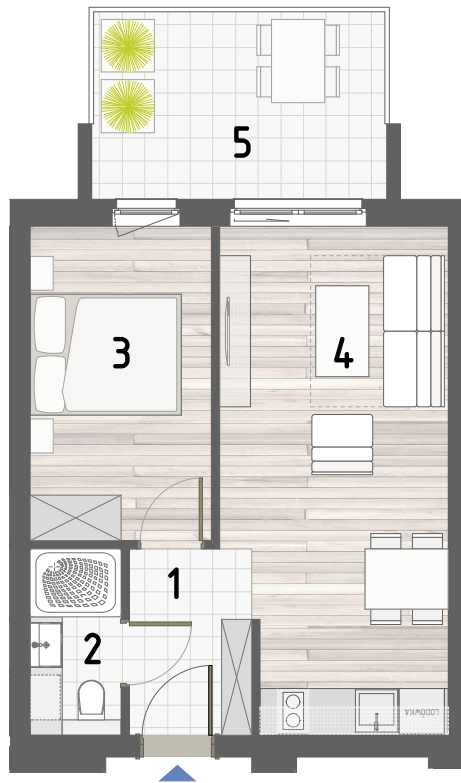

RZUT APARTAMENTU

ZESTAWIENIE POWIERZCHNI

1.PRZEDPOKÓJ	4,00m <sup>2</sup>
2.ŁAZIENKA	2,96m <sup>2</sup>
3.POKÓJ	9,98m <sup>2</sup>
4.KUCHNIA Z JADALNIĄ	19,15m <sup>2</sup>

**RAZEM:** 36,09m<sup>2</sup>

5.BALKON 9,75m<sup>2</sup>

LOKALIZACJA BUDYNKU

LOKALIZACJA W BUDYNKU

PARTER