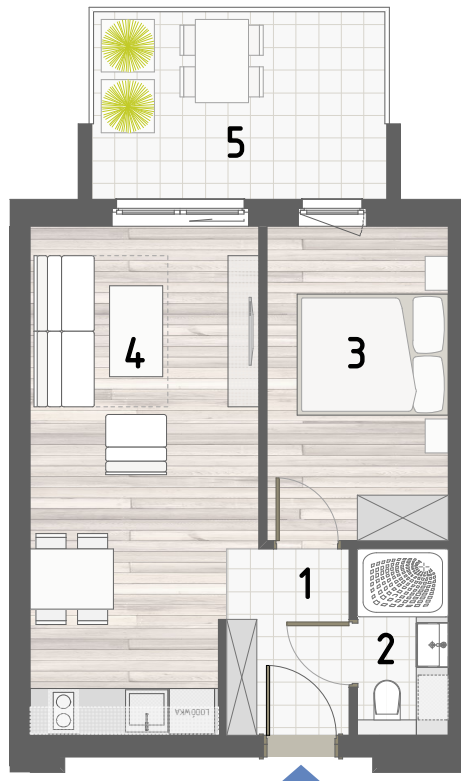

RZUT APARTAMENTU

ZESTAWIENIE POWIERZCHNI

1.PRZEDPOKÓJ	4,00m ²
2.ŁAZIENKA	2,96m ²
3.POKÓJ	9,98m ²
4.KUCHNIA Z JADALNIĄ	19,15m ²

RAZEM: 36,09m²

5.BALKON 9,75m²

LOKALIZACJA BUDYNKU

LOKALIZACJA W BUDYNKU

PARTER