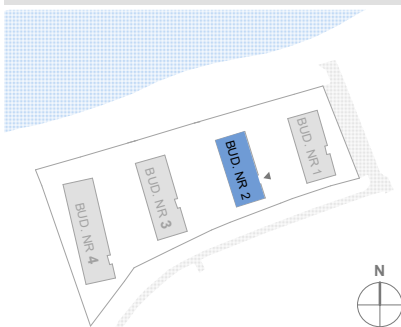

RZUT APARTAMENTU

ZESTAWIENIE POWIERZCHNI

1.PRZEDPOKÓJ	4,00m ²
2.ŁAZIENKA	2,96m ²
3.POKÓJ	9,98m ²
4.KUCHNIA Z JADALNIĄ	19,15m ²

RAZEM: 36,09m²

5.BALKON 9,75m²

LOKALIZACJA BUDYNKU

LOKALIZACJA W BUDYNKU

PARTER