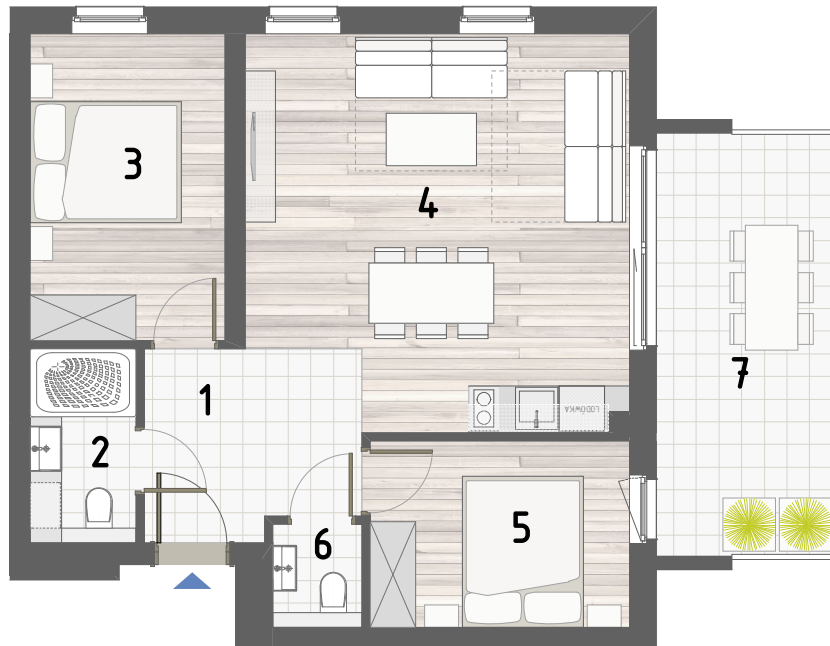

RZUT APARTAMENTU

ZESTAWIENIE POWIERZCHNI

1.PRZEDPOKÓJ	5,23m <sup>2</sup>
2.ŁAZIENKA	3,60m <sup>2</sup>
3.POKÓJ	10,47m <sup>2</sup>
4.KUCHNIA Z JADALNIĄ	26,74m <sup>2</sup>
5.POKÓJ	8,47m <sup>2</sup>
6.ŁAZIENKA	1,62m <sup>2</sup>

**RAZEM: 56,13m<sup>2</sup>**

7.BALKON 13,44m<sup>2</sup>

LOKALIZACJA BUDYNKU

LOKALIZACJA W BUDYNKU

PARTER