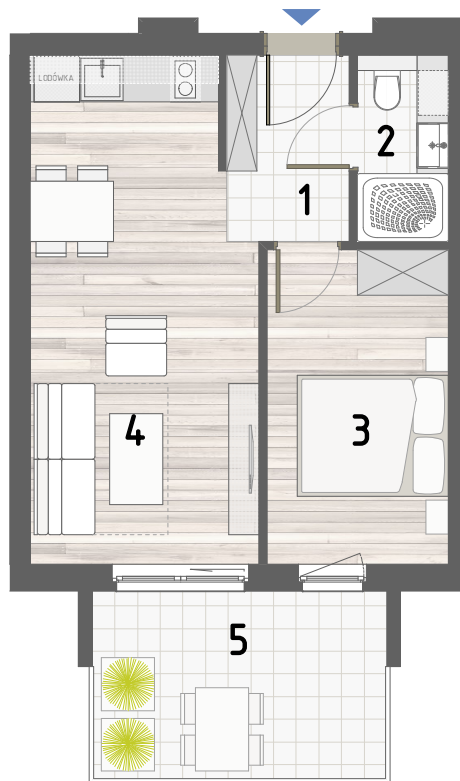

RZUT APARTAMENTU

ZESTAWIENIE POWIERZCHNI

1.PRZEDPOKÓJ	4,00m ²
2.ŁAZIENKA	2,96m ²
3.POKÓJ	9,98m ²
4.KUCHNIA Z JADALNIĄ	19,15m ²

RAZEM: 36,09m²

5.BALKON 9,75m²

LOKALIZACJA BUDYNKU

LOKALIZACJA W BUDYNKU

PARTER