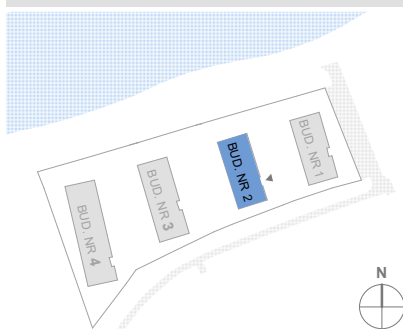

RZUT APARTAMENTU

ZESTAWIENIE POWIERZCHNI

1.PRZEDPOKÓJ	4,00m ²
2.ŁAZIENKA	2,96m ²
3.POKÓJ	9,98m ²
4.KUCHNIA Z JADALNIĄ	19,15m ²

RAZEM: 36,09m²

5.BALKON 9,75m²

LOKALIZACJA BUDYNKU

LOKALIZACJA W BUDYNKU

PARTER