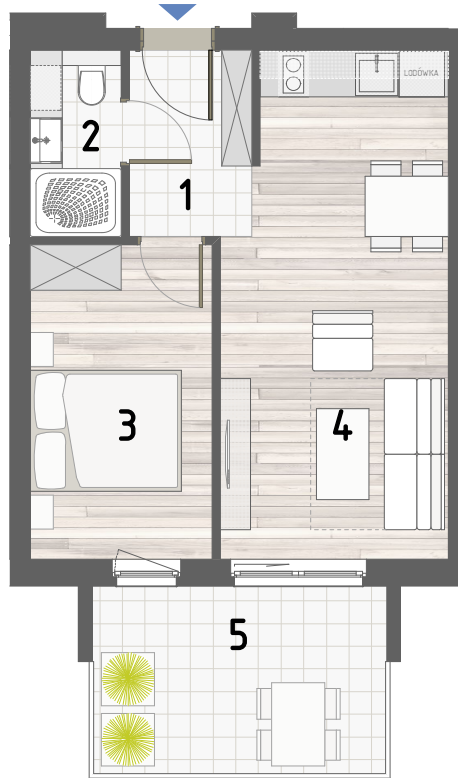

RZUT APARTAMENTU

ZESTAWIENIE POWIERZCHNI

1. PRZEDPOKÓJ	4,00m ²
2. ŁAZIENKA	2,96m ²
3. POKÓJ	9,98m ²
4. KUCHNIA Z JADALNIĄ	19,15m ²

RAZEM: 36,09m²

5. BALKON 9,75m²

LOKALIZACJA BUDYNKU

LOKALIZACJA W BUDYNKU

PARTER