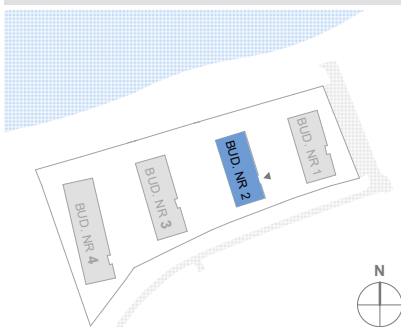

RZUT APARTAMENTU

ZESTAWIENIE POWIERZCHNI

1. PRZEDPOKÓJ	4,00m ²
2. ŁAZIENKA	2,96m ²
3. POKÓJ	9,98m ²
4. KUCHNIA Z JADALNIĄ	19,15m ²

RAZEM: 36,09m²

5. BALKON 9,75m²

LOKALIZACJA BUDYNKU

LOKALIZACJA W BUDYNKU

PARTER