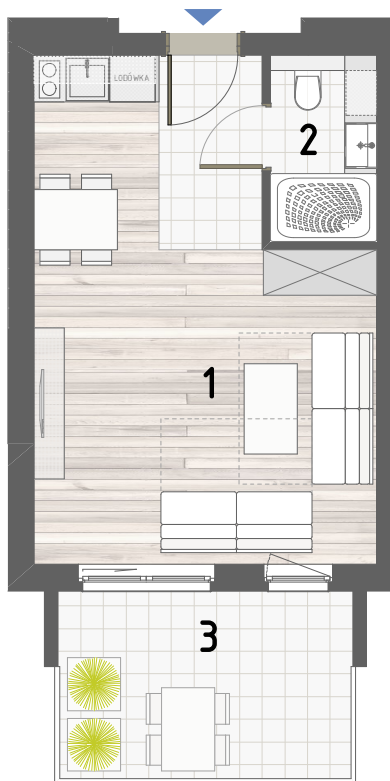

RZUT APARTAMENTU

ZESTAWIENIE POWIERZCHNI

1. POKÓJ Z ANEKSEM KUCHENNYM	26,64m ²
2. ŁAZIENKA	3,46m ²

RAZEM: 30,10m²

3. BALKON	9,75m ²
-----------	--------------------

LOKALIZACJA BUDYNKU

LOKALIZACJA W BUDYNKU

PARTER