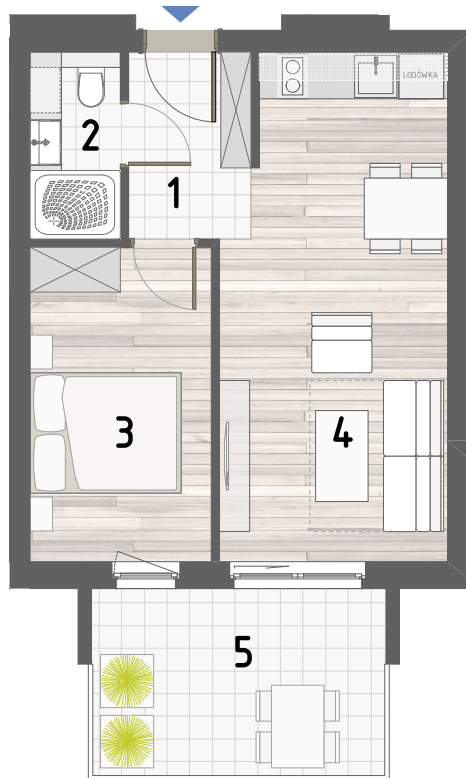

RZUT APARTAMENTU

ZESTAWIENIE POWIERZCHNI

1. PRZEDPOKÓJ	4,00m ²
2. ŁAZIENKA	2,96m ²
3. POKÓJ	9,98m ²
4. KUCHNIA Z JADALNIĄ	19,15m ²

RAZEM: 36,09m²

5. BALKON 9,75m²

LOKALIZACJA BUDYNKU

LOKALIZACJA W BUDYNKU

PIĘTRO II