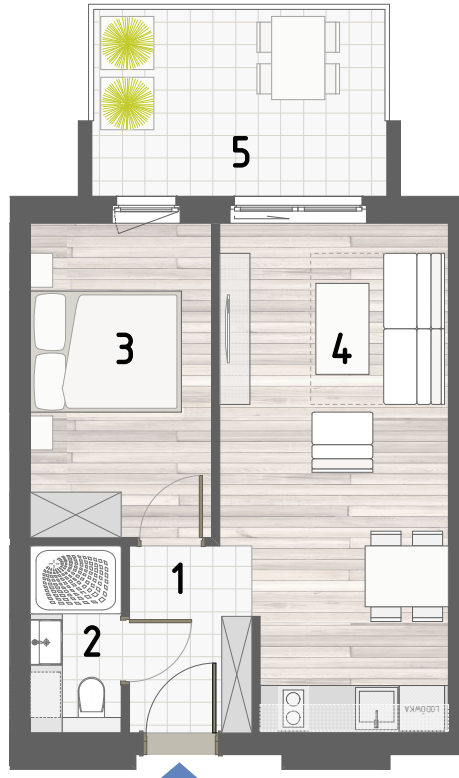

RZUT APARTAMENTU

ZESTAWIENIE POWIERZCHNI

1. PRZEDPOKÓJ	4,00m ²
2. ŁAZIENKA	2,96m ²
3. POKÓJ	9,98m ²
4. KUCHNIA Z JADALNIĄ	19,15m ²

RAZEM: 36,09m²

5. BALKON 9,75m²

LOKALIZACJA BUDYNKU

LOKALIZACJA W BUDYNKU

PIĘTRO II