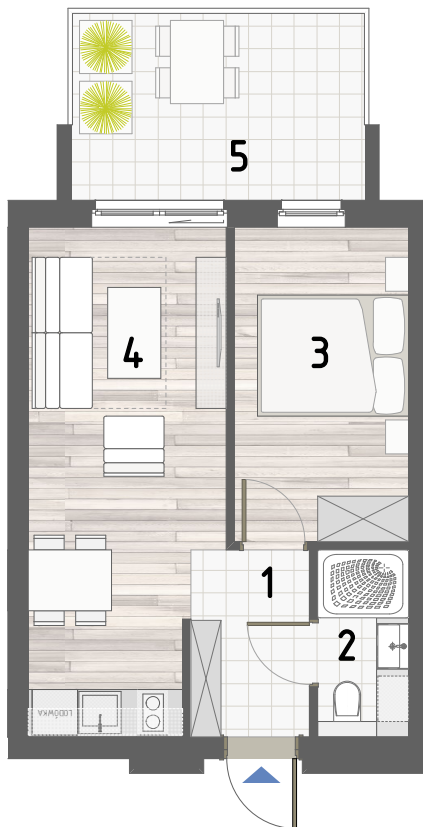

RZUT APARTAMENTU

ZESTAWIENIE POWIERZCHNI

1.PRZEDPOKÓJ	3,88m ²
2.ŁAZIENKA	2,96m ²
3.POKÓJ	9,57m ²
4.KUCHNIA Z JADALNIĄ	16,33m ²

RAZEM: 32,74m²

5.BALKON 9,75m²

LOKALIZACJA BUDYNKU

LOKALIZACJA W BUDYNKU

PIĘTRO II