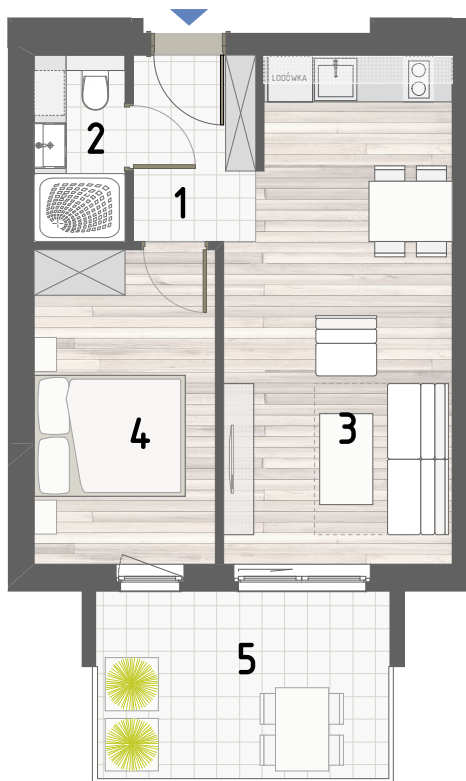

RZUT APARTAMENTU

ZESTAWIENIE POWIERZCHNI

1. PRZEDPOKÓJ	4,00m ²
2. ŁAZIENKA	2,96m ²
3. POKÓJ	9,98m ²
4. KUCHNIA Z JADALNIĄ	19,15m ²

RAZEM: 36,09m²

5. BALKON 9,75m²

LOKALIZACJA BUDYNKU

LOKALIZACJA W BUDYNKU

PIĘTRO II