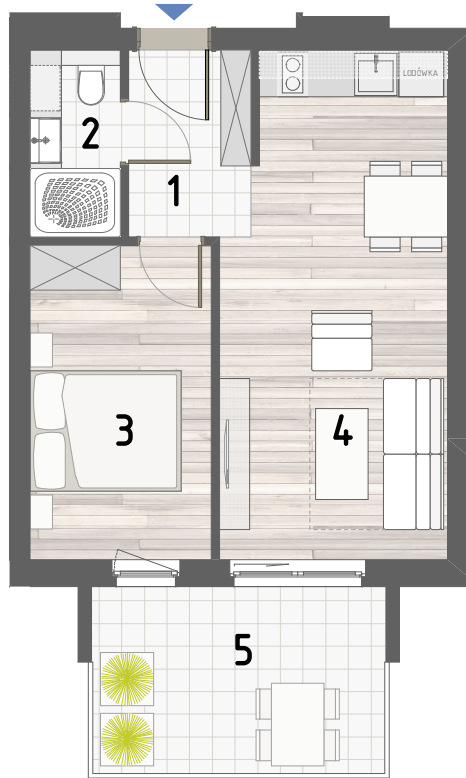

RZUT APARTAMENTU

ZESTAWIENIE POWIERZCHNI

1.PRZEDPOKÓJ	4,00m <sup>2</sup>
2.ŁAZIENKA	2,96m <sup>2</sup>
3.POKÓJ	9,98m <sup>2</sup>
4.KUCHNIA Z JADALNIĄ	19,15m <sup>2</sup>

**RAZEM: 36,09m<sup>2</sup>**

5.BALKON 9,75m<sup>2</sup>