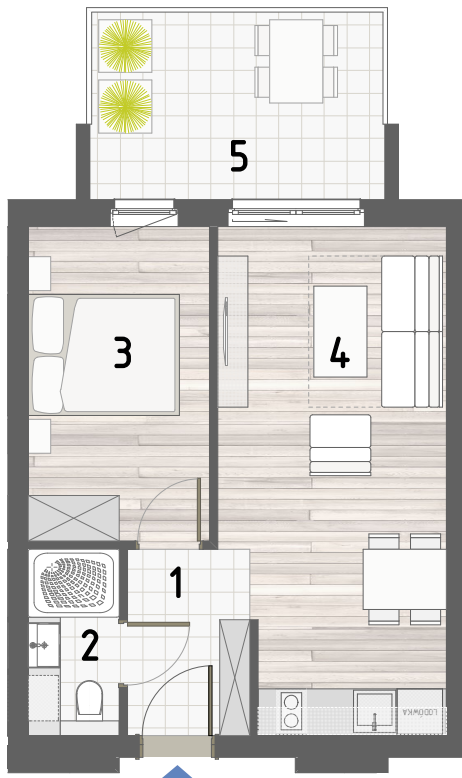

RZUT APARTAMENTU

ZESTAWIENIE POWIERZCHNI

1.PRZEDPOKÓJ	4,00m ²
2.ŁAZIENKA	2,96m ²
3.POKÓJ	9,98m ²
4.KUCHNIA Z JADALNIĄ	19,15m ²

RAZEM: 36,09m²

5.BALKON 9,75m²

LOKALIZACJA BUDYNKU

LOKALIZACJA W BUDYNKU

PIĘTRO I