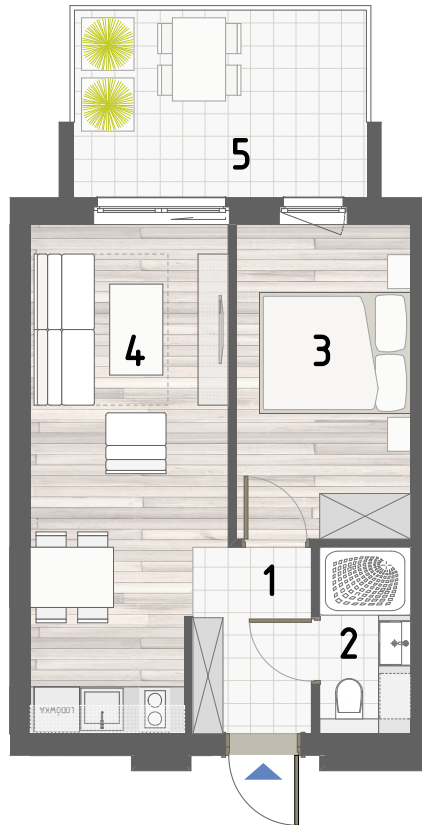

RZUT APARTAMENTU

ZESTAWIENIE POWIERZCHNI

1.PRZEDPOKÓJ	3,88m ²
2.ŁAZIENKA	2,96m ²
3.POKÓJ	9,57m ²
4.KUCHNIA Z JADALNIĄ	16,33m ²

RAZEM: 32,74m²

5.BALKON 9,75m²

LOKALIZACJA BUDYNKU

LOKALIZACJA W BUDYNKU

PIĘTRO I