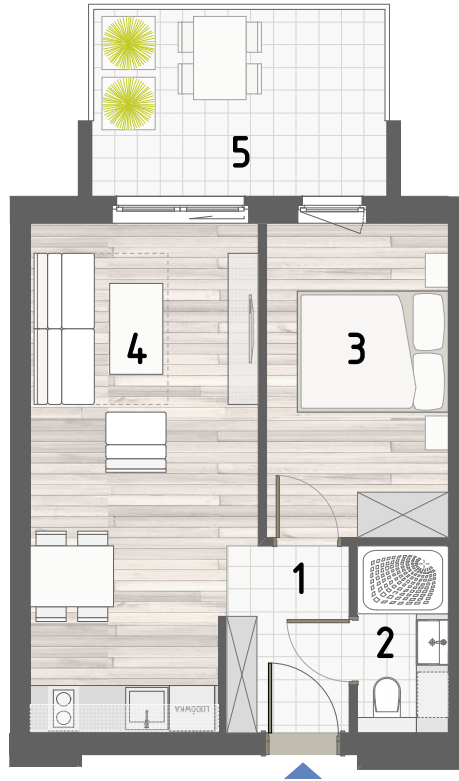

RZUT APARTAMENTU

ZESTAWIENIE POWIERZCHNI

1.PRZEDPOKÓJ	4,00m ²
2.ŁAZIENKA	2,96m ²
3.POKÓJ	9,98m ²
4.KUCHNIA Z JADALNIĄ	19,15m ²

RAZEM: 36,09m²

5.BALKON 9,75m²

LOKALIZACJA BUDYNKU

LOKALIZACJA W BUDYNKU

PIĘTRO I