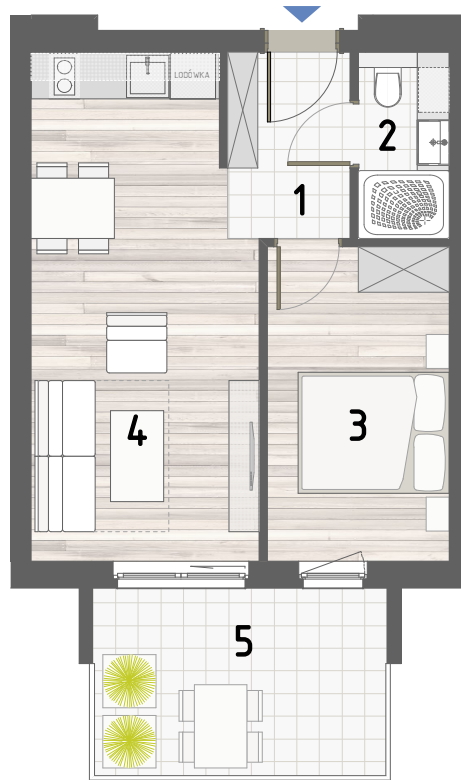

RZUT APARTAMENTU

ZESTAWIENIE POWIERZCHNI

1. PRZEDPOKÓJ	4,00m ²
2. ŁAZIENKA	2,96m ²
3. POKÓJ	9,98m ²
4. KUCHNIA Z JADALNIĄ	19,15m ²

RAZEM: 36,09m²

5. BALKON 9,75m²

LOKALIZACJA BUDYNKU

LOKALIZACJA W BUDYNKU

PIĘTRO I