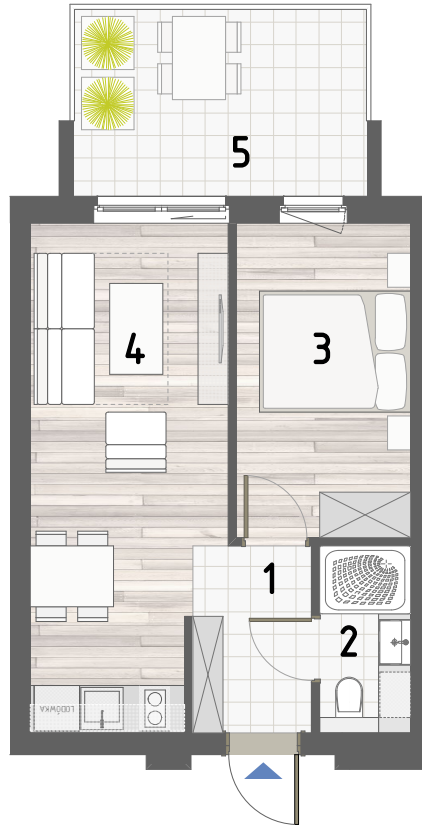

RZUT APARTAMENTU

ZESTAWIENIE POWIERZCHNI

1.PRZEDPOKÓJ	3,88m <sup>2</sup>
2.ŁAZIENKA	2,96m <sup>2</sup>
3.POKÓJ	9,57m <sup>2</sup>
4.KUCHNIA Z JADALNIĄ	16,33m <sup>2</sup>

**RAZEM: 32,74m<sup>2</sup>**

5.BALKON 9,75m<sup>2</sup>

LOKALIZACJA BUDYNKU

LOKALIZACJA W BUDYNKU

PARTER