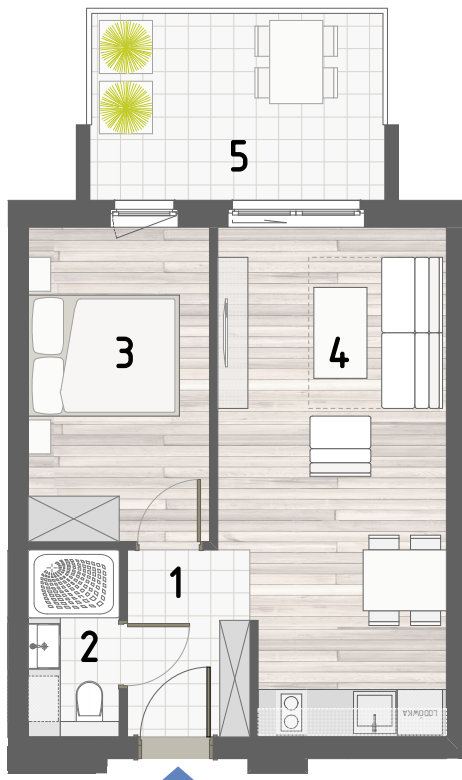

RZUT APARTAMENTU

ZESTAWIENIE POWIERZCHNI

1.PRZEDPOKÓJ	4,00m ²
2.ŁAZIENKA	2,96m ²
3.POKÓJ	9,98m ²
4.KUCHNIA Z JADALNIĄ	19,15m ²

RAZEM: 36,09m²

5.BALKON 9,75m²

LOKALIZACJA BUDYNKU

LOKALIZACJA W BUDYNKU

PARTER