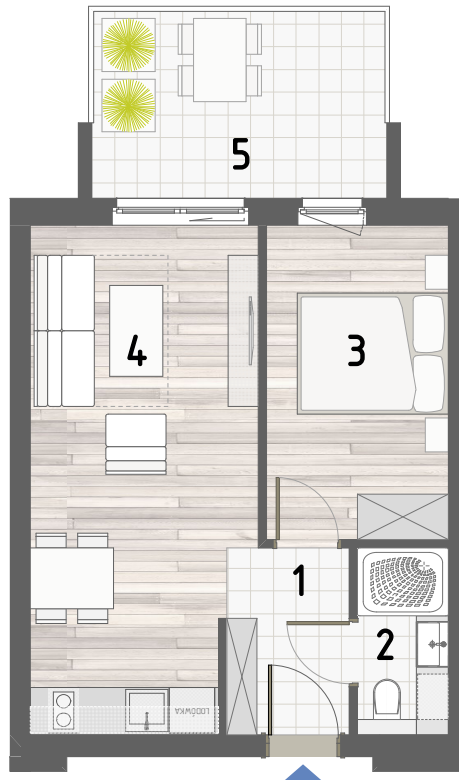

RZUT APARTAMENTU

ZESTAWIENIE POWIERZCHNI

1.PRZEDPOKÓJ	4,00m ²
2.ŁAZIENKA	2,96m ²
3.POKÓJ	9,98m ²
4.KUCHNIA Z JADALNIĄ	19,15m ²

RAZEM: 36,09m²

5.BALKON 9,75m²

LOKALIZACJA BUDYNKU

LOKALIZACJA W BUDYNKU

PARTER