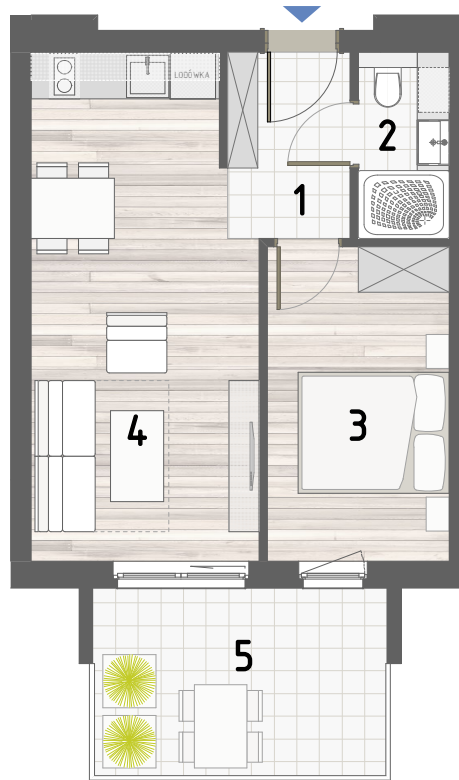

RZUT APARTAMENTU

ZESTAWIENIE POWIERZCHNI

1. PRZEDPOKÓJ	4,00m ²
2. ŁAZIENKA	2,96m ²
3. POKÓJ	9,98m ²
4. KUCHNIA Z JADALNIĄ	19,15m ²

RAZEM: 36,09m²

5. BALKON 9,75m²

LOKALIZACJA BUDYNKU

LOKALIZACJA W BUDYNKU

PARTER