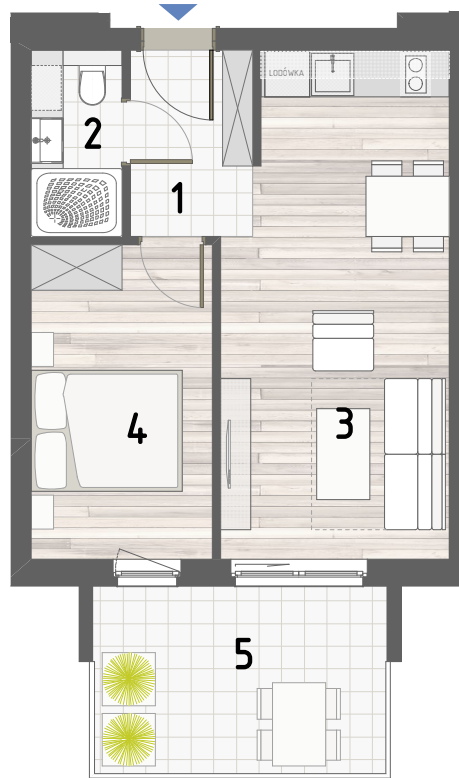

RZUT APARTAMENTU

ZESTAWIENIE POWIERZCHNI

1. PRZEDPOKÓJ	4,00m ²
2. ŁAZIENKA	2,96m ²
3. POKÓJ	9,98m ²
4. KUCHNIA Z JADALNIĄ	19,15m ²

RAZEM: 36,09m²

5. BALKON 9,75m²

LOKALIZACJA BUDYNKU

LOKALIZACJA W BUDYNKU

PARTER